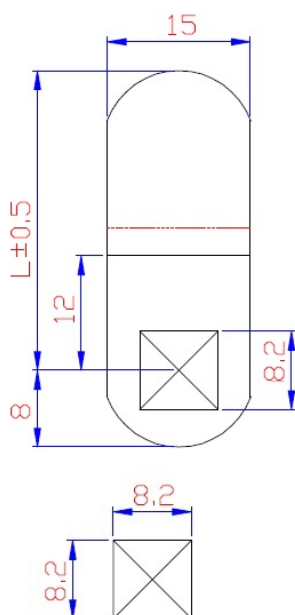

PRODUCT SHEET

Description:

Cam No. A66 F/1900 & 5250 Series, Cranked 6mm, C/E 50mm

Item number:

14.04.766-0

Units	Box	Carton	HS Code	Barcode
Pcs.	1	200	8301600090	
				5704866110976

CODE	L	H
A61	25	6
A62	30	6
A63	35	6
A64	40	6
A65	45	6
A66	50	6